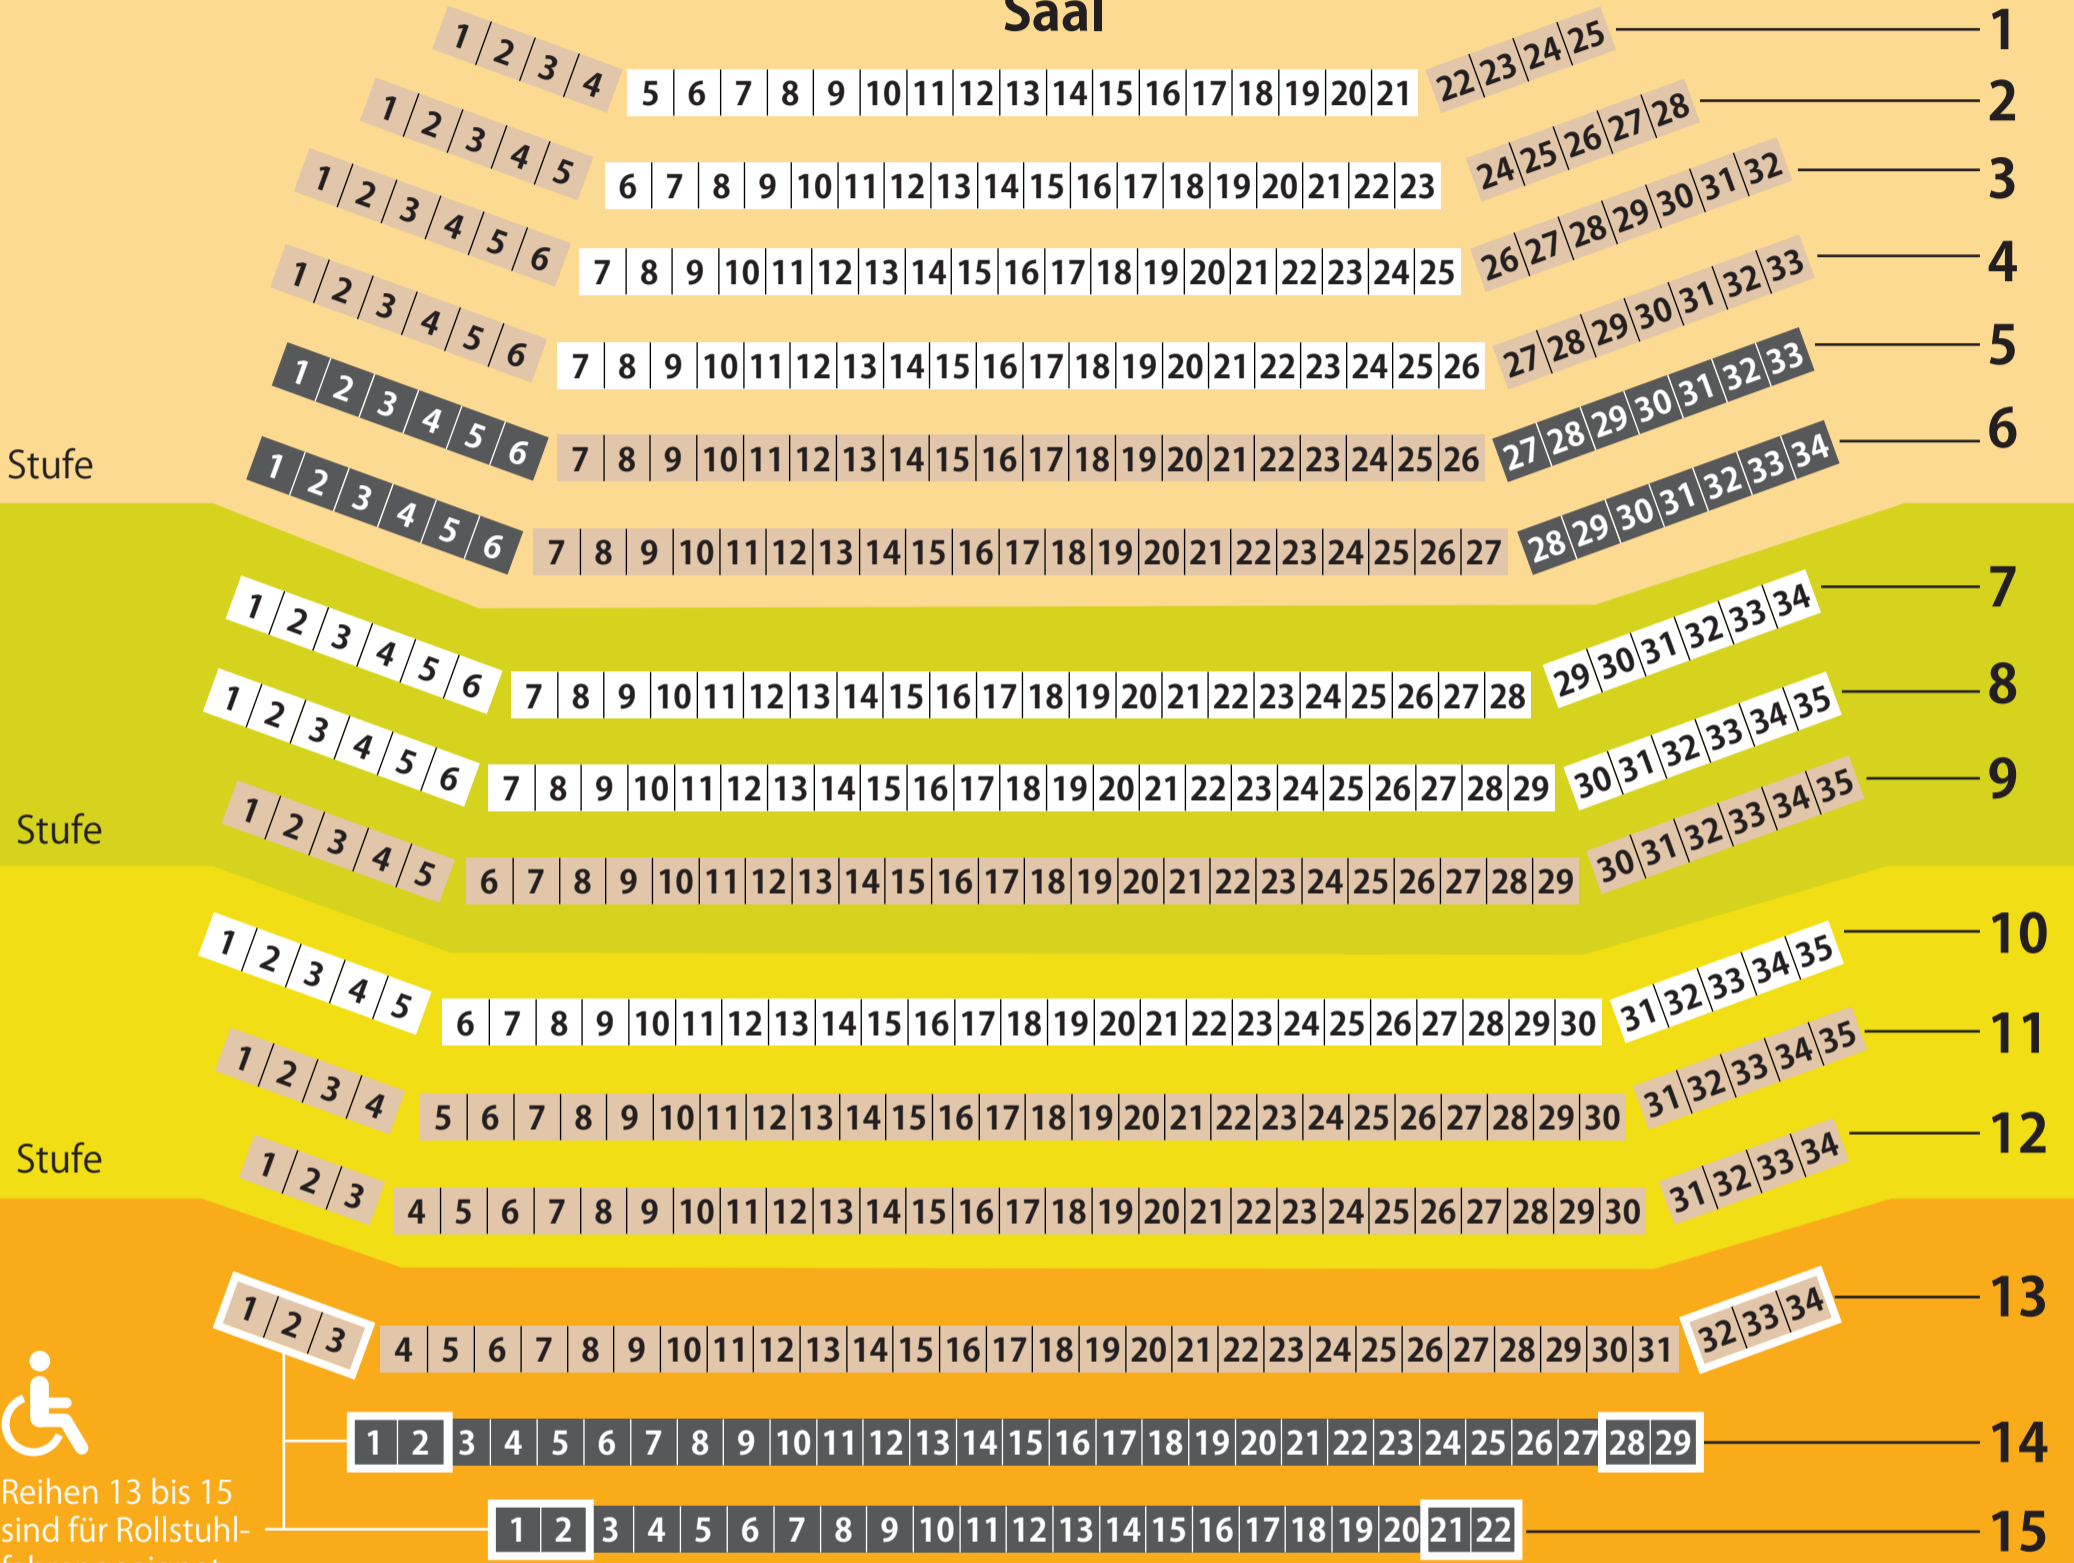

STADTHALLE Meschede

GROßER SAAL (622 Sitzplätze)

Bühne

Saal

Platzgruppen **1 2 3** = Platzgr. I **1 2 3** = Platzgr. II **1 2 3** = Platzgr. III